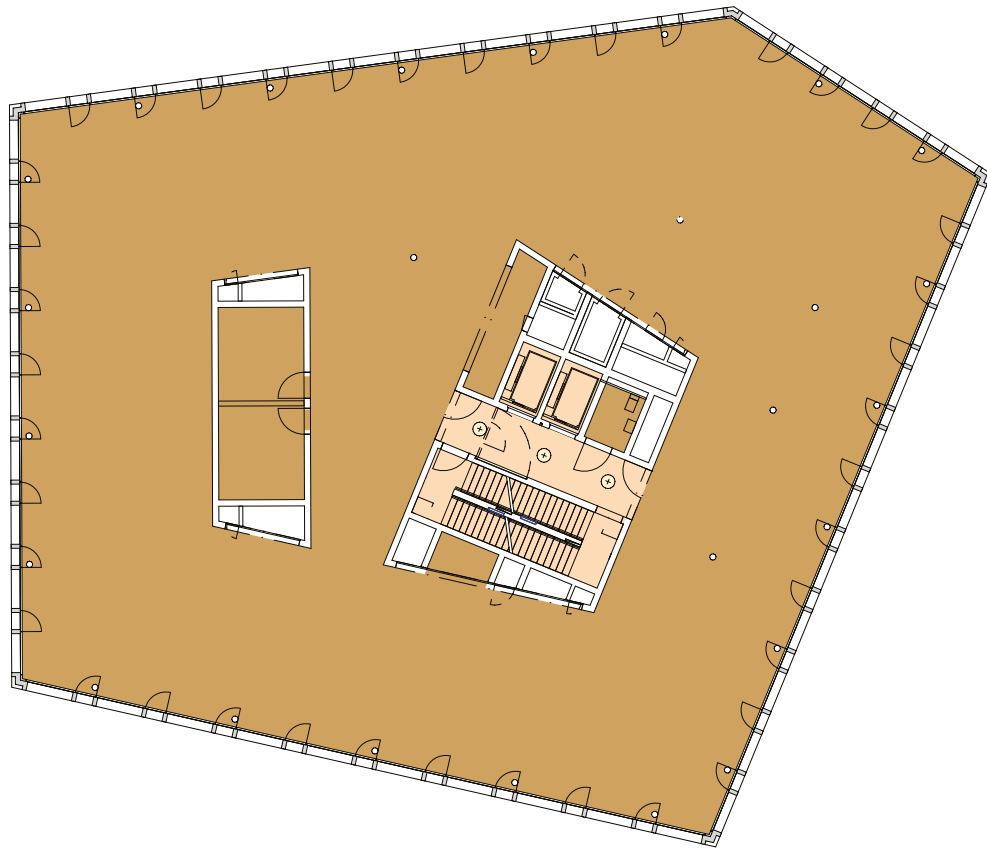

# BäreTower

Fläche

816 m<sup>2</sup>

Höhe 4.15 m<sup>2</sup>

Preis CHF/m<sup>2</sup>/p.a. 250.00