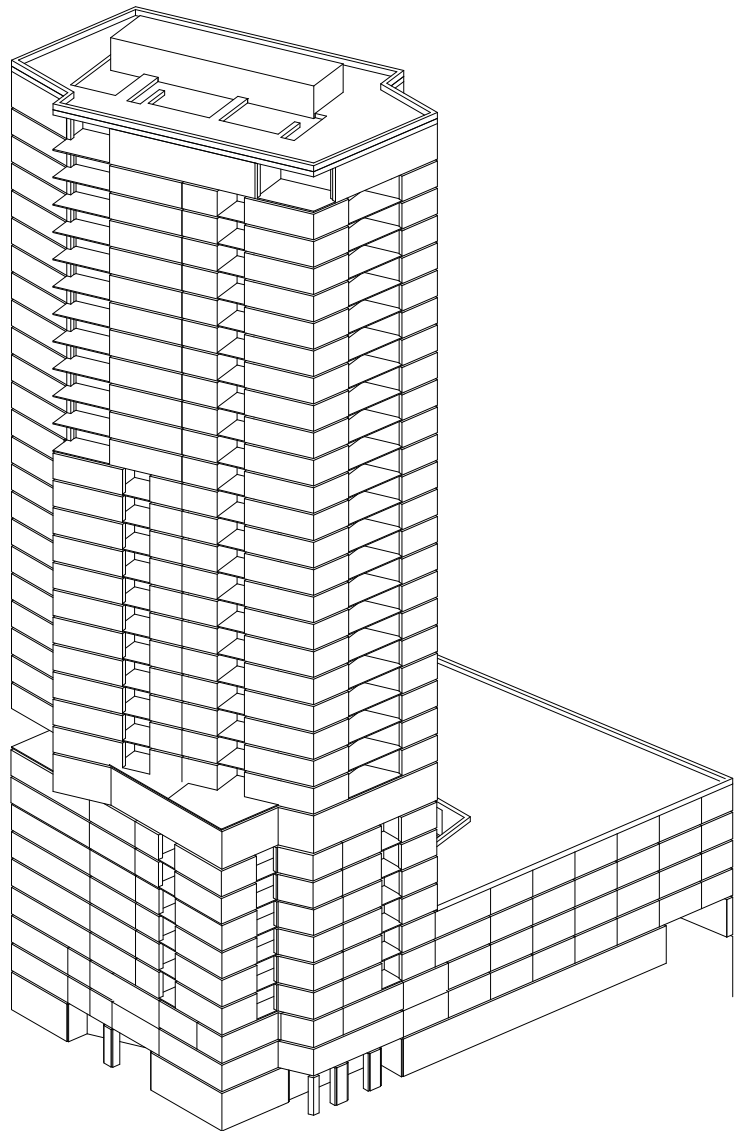

# BäreTower

Geschoss

## E01

Typ

Dienstleistungsfläche  
ZentrumBären

# BäreTower

Fläche

816 m<sup>2</sup>

Höhe 4.15 m<sup>2</sup>

Preis CHF/m<sup>2</sup>/p.a. 250.00