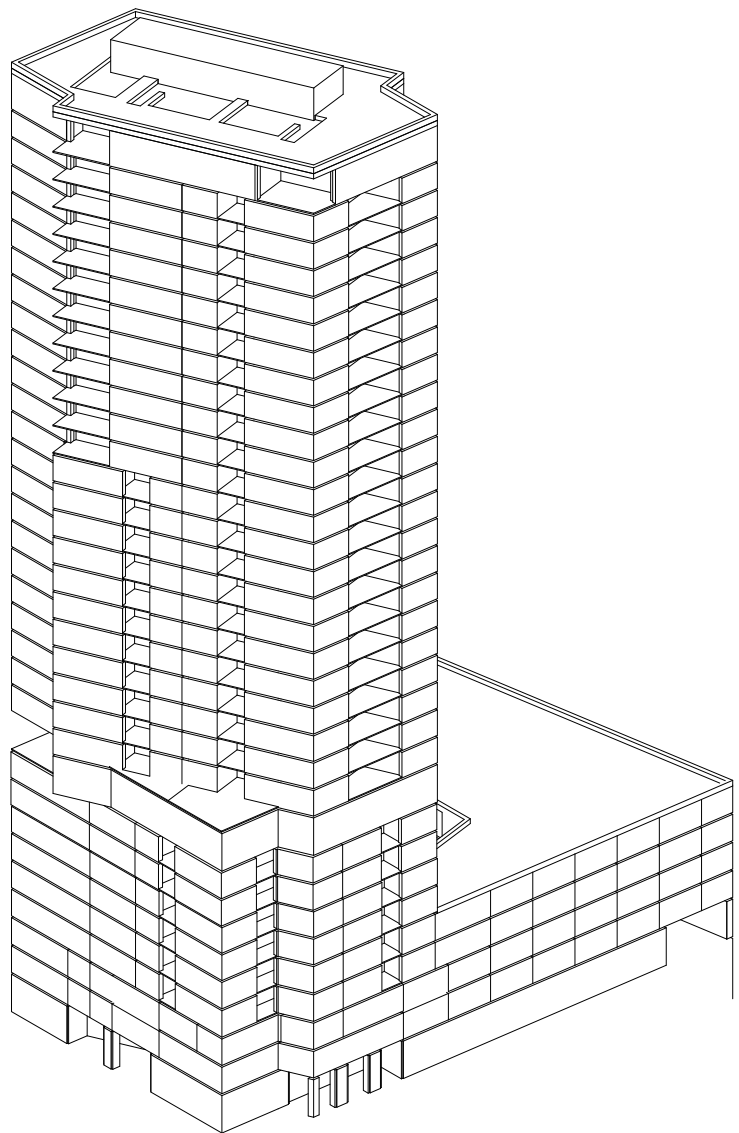

# BäreTower

Geschoss

## E02

Typ

Büro und  
Dienstleistung  
ZentrumBären

# BäreTower

Gesamtfläche

697 m<sup>2</sup>

Fläche 1 474 m<sup>2</sup>

Fläche 2 275 m<sup>2</sup>

Höhe 4.15 m

Preis CHF/m<sup>2</sup>/p.a. 250.00